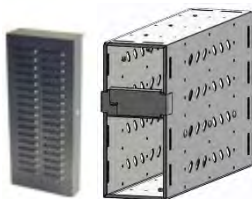

# Xpand - Universal "Låsbox"

för alla Desktop och Tower datorer

Artnr: 788 / 7882

Tillverkad i Ultra-hållfasthetsplåt vilket ger 2ggr högre styrka än normal stålplåt.

Unik justerbarhet i såväl höjd som bredd gör att boxen enkelt kan anpassas exakt för att passa allt från USFF till Stor-Tower datorer.

Xpand-boxen är förberedd med uttag för samtliga våra kabel, vajer & kättinglås för enkel montering och skydd av bildskärmar etc.

Försedd med kraftiga låsbalkar såväl fram som bak som kan monteras på valfri höjd.

Xpand har bulthänglås i rostfritt stål med dold, skyddad och härdad låsbygel vilket gör låset oklippbart för högsta säkerhet. Kan beställas i såväl Olikalåsning som Likalåsning.

Som tillval finns täckplåtar som täcker boxens fram och baksida. Förhindrar effektivt oönskad åtkomst till datorn.