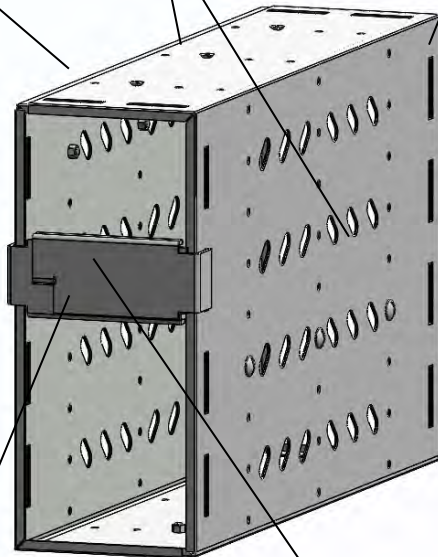

# Xpand - Universal "Låsbox"

för alla Desktop och Tower datorer

Artnr: 788 / 7882

Tillverkad i Ultra-hållfasthetsplåt vilket ger 2ggr högre styrka än normal stålplåt.

Unik justerbarhet i såväl höjd som bredd gör att boxen enkelt kan anpassas exakt för att passa allt från USFF till Stor-Tower datorer.

Xpand-boxen är förberedd med uttag för samtliga våra kabel, vajer & kättinglås för enkel montering och skydd av bildskärmar etc.

Försedd med kraftiga låsbalkar såväl fram som bak som kan monteras på valfri höjd.

Xpand har bulthänglås i rostfritt stål med dold, skyddad och härdad låsbygel vilket gör låset oklippbart för högsta säkerhet. Kan beställas i såväl Olikalåsning som Likalåsning.

Som tillval finns täckplåtar som täcker boxens fram och baksida. Förhindrar effektivt oönskad åtkomst till datorn.

Xpand kan kompletteras med tangentbord och mushylla så att boxen kan användas för terminallösningar (Tillval)

Xpand kan även monteras löst med hjälp av tillvalet kättinglås (630).

**CEKA AnchorPad**  
Products