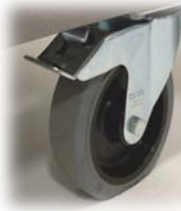

Uttagslister är monterad i vagnens framkant. Datorernas/ Surfplattornas nätadapterar kopplas in i uttagslisten och förvaras på respektive hylla.

Specialhjul av mycket hög kvalitet ger en lätttrullad och väl fungerande vagn.