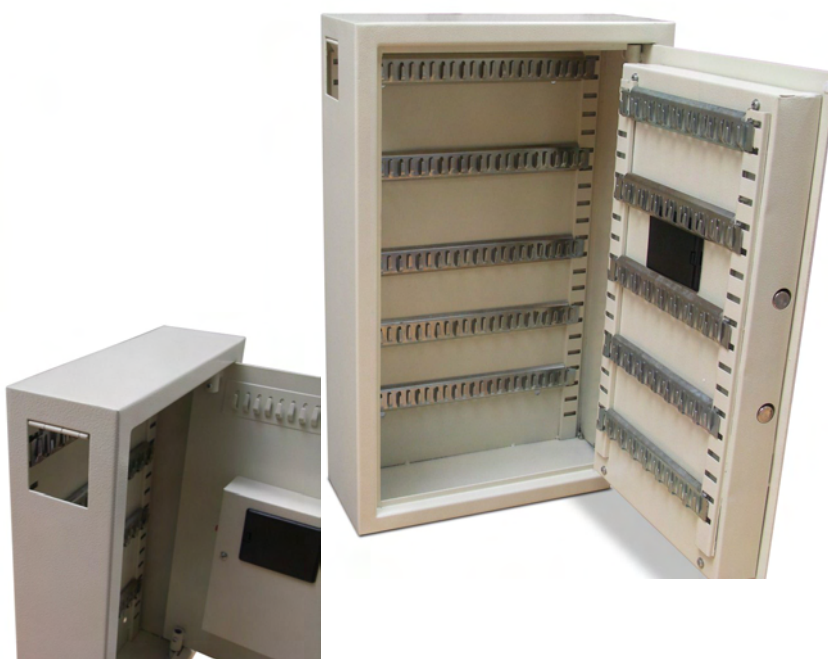

NYCKELSKÅP MED ELEKTRONISKT KODLÅS OCH NYCKELINKAST

CEKA-Highsafe nyckelskåp är tillverkat i 3 mm stålplåt i dörren samt 1.8 mm stålplåt i väggarna.

Nyckelskåpen är utrustade med ett omprogrammerbart elektroniskt kodlås.

Nyckelskåpen är utrustade med en deponeringsöppning höjd 45 mm, bredd 50 mm, för eventuell återlämning av nycklar utan att behöva öppna skåpet.

Det medföljer bultar för att förankra skåpet.

NYCKELSKÅP 48

UTVÄNDIGA MÅTT:

Höjd: 450 mm

Bredd: 300 mm

Djup: 90 mm

INREDNING: 48 st krokar

NYCKELSKÅP 100

UTVÄNDIGA MÅTT:

Höjd: 550 mm

Bredd: 350 mm

Djup: 90 mm

INREDNING: 100 st krokar